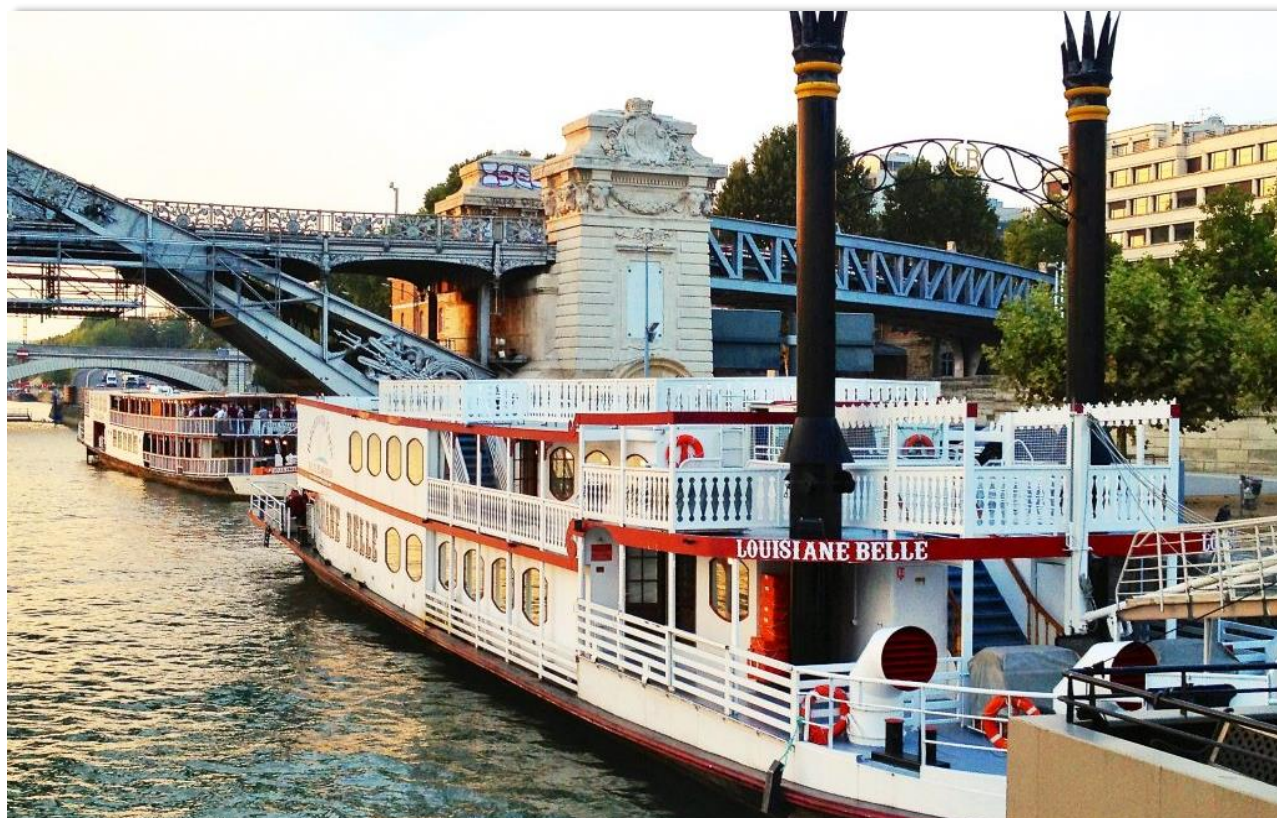

CONTACTEZ LE SERVICE GROUPES À LA CARTE POUR EN SAVOIR PLUS
contactgroupes@apas.asso.fr
01 84 990 990