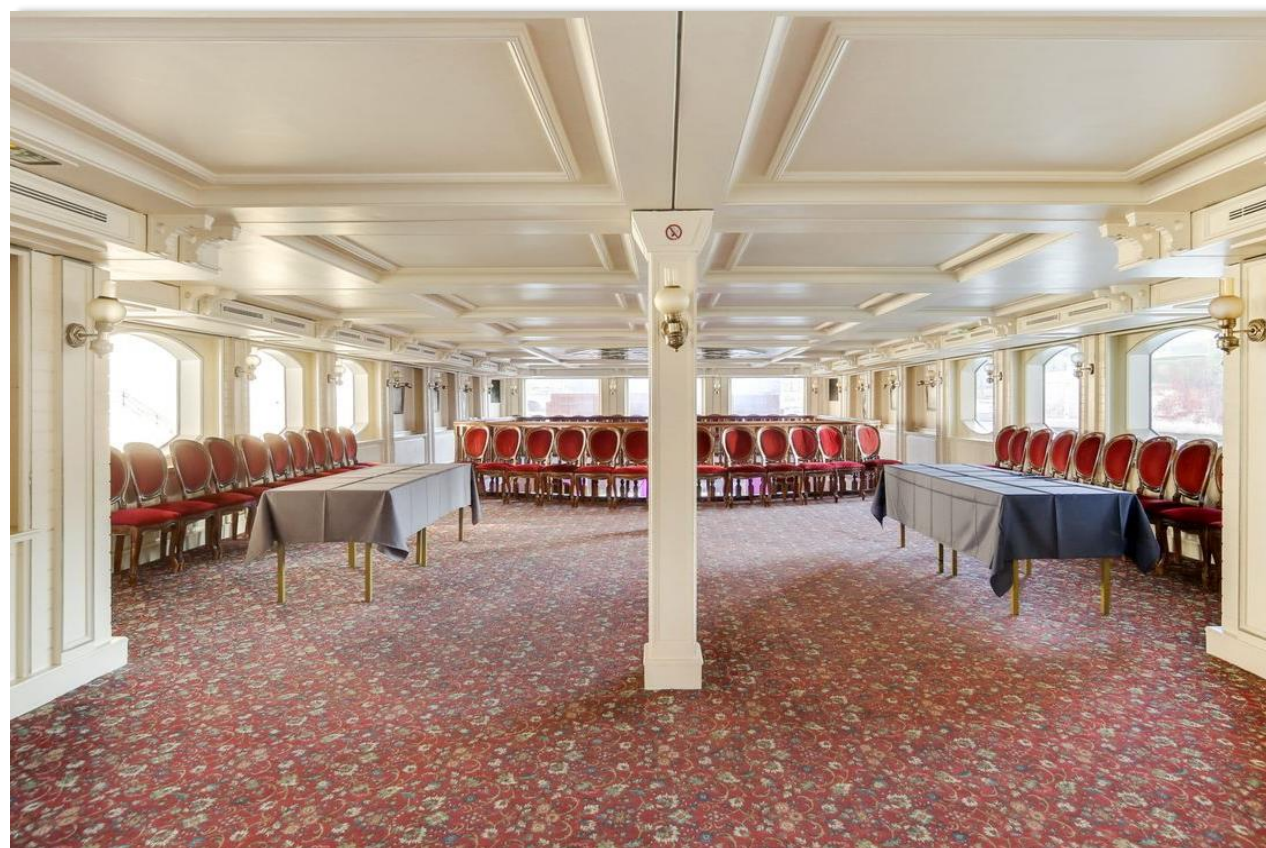

CONTACTEZ LE SERVICE GROUPES À LA CARTE POUR EN SAVOIR PLUS
contactgroupes@apas.asso.fr
01 84 990 990